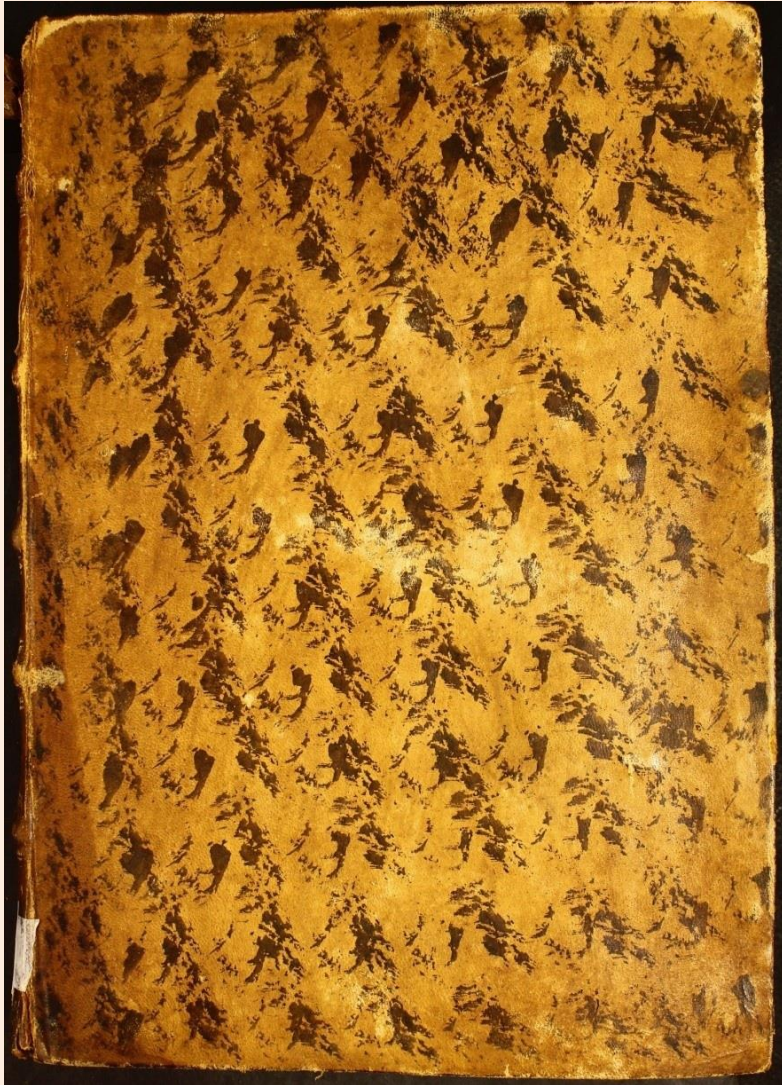

## **Pasta española**

S. XV-XVI. Medidas: 290 x 200 mm.

Obra: Lucio Celio Firmiano Lactancio. Opera... Venecia, 1478. BUS A 335/116

Decoración: cubierta decorada con jaspeado color café sobre piel avellana. Sobre el lomo se dispone todo el repertorio decorativo de hierros dorados. Los cinco nervios que dividen el espacio se filetean con pequeña greca e hilo dorado; esos mismos motivos se utilizan para decorar la cabeza y el pie. Los entrenervios se decoran con florones romboidales, excepto el segundo donde se posiciona un tejuelo rojizo con el título dorado en letras capitales “Lacia fimia opera”.

Ejemplar en buen estado de conservación, aunque en algunas partes la piel está desgastada.

Cubierta delantera

Cubierta trasera

Lomo

Portada