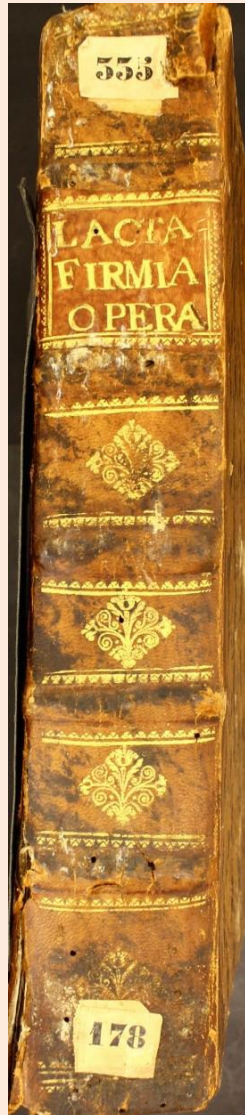

## **Pasta española**

S. XV-XVI. Medidas: 290 x 200 mm.

Obra: Lucio Celio Firmiano Lactancio. Opera... Venecia, 1478. BUS A 335/116

Decoración: cubierta decorada con jaspeado color café sobre piel avellana. Sobre el lomo se dispone todo el repertorio decorativo de hierros dorados. Los cinco nervios que dividen el espacio se filetean con pequeña greca e hilo dorado; esos mismos motivos se utilizan para decorar la cabeza y el pie. Los entrenervios se decoran con florones romboidales, excepto el segundo donde se posiciona un tejuelo rojizo con el título dorado en letras capitales “Lacia fimia opera”.

Ejemplar en buen estado de conservación, aunque en algunas partes la piel está desgastada.

Cubierta delantera

Cubierta trasera

Lomo

Portada